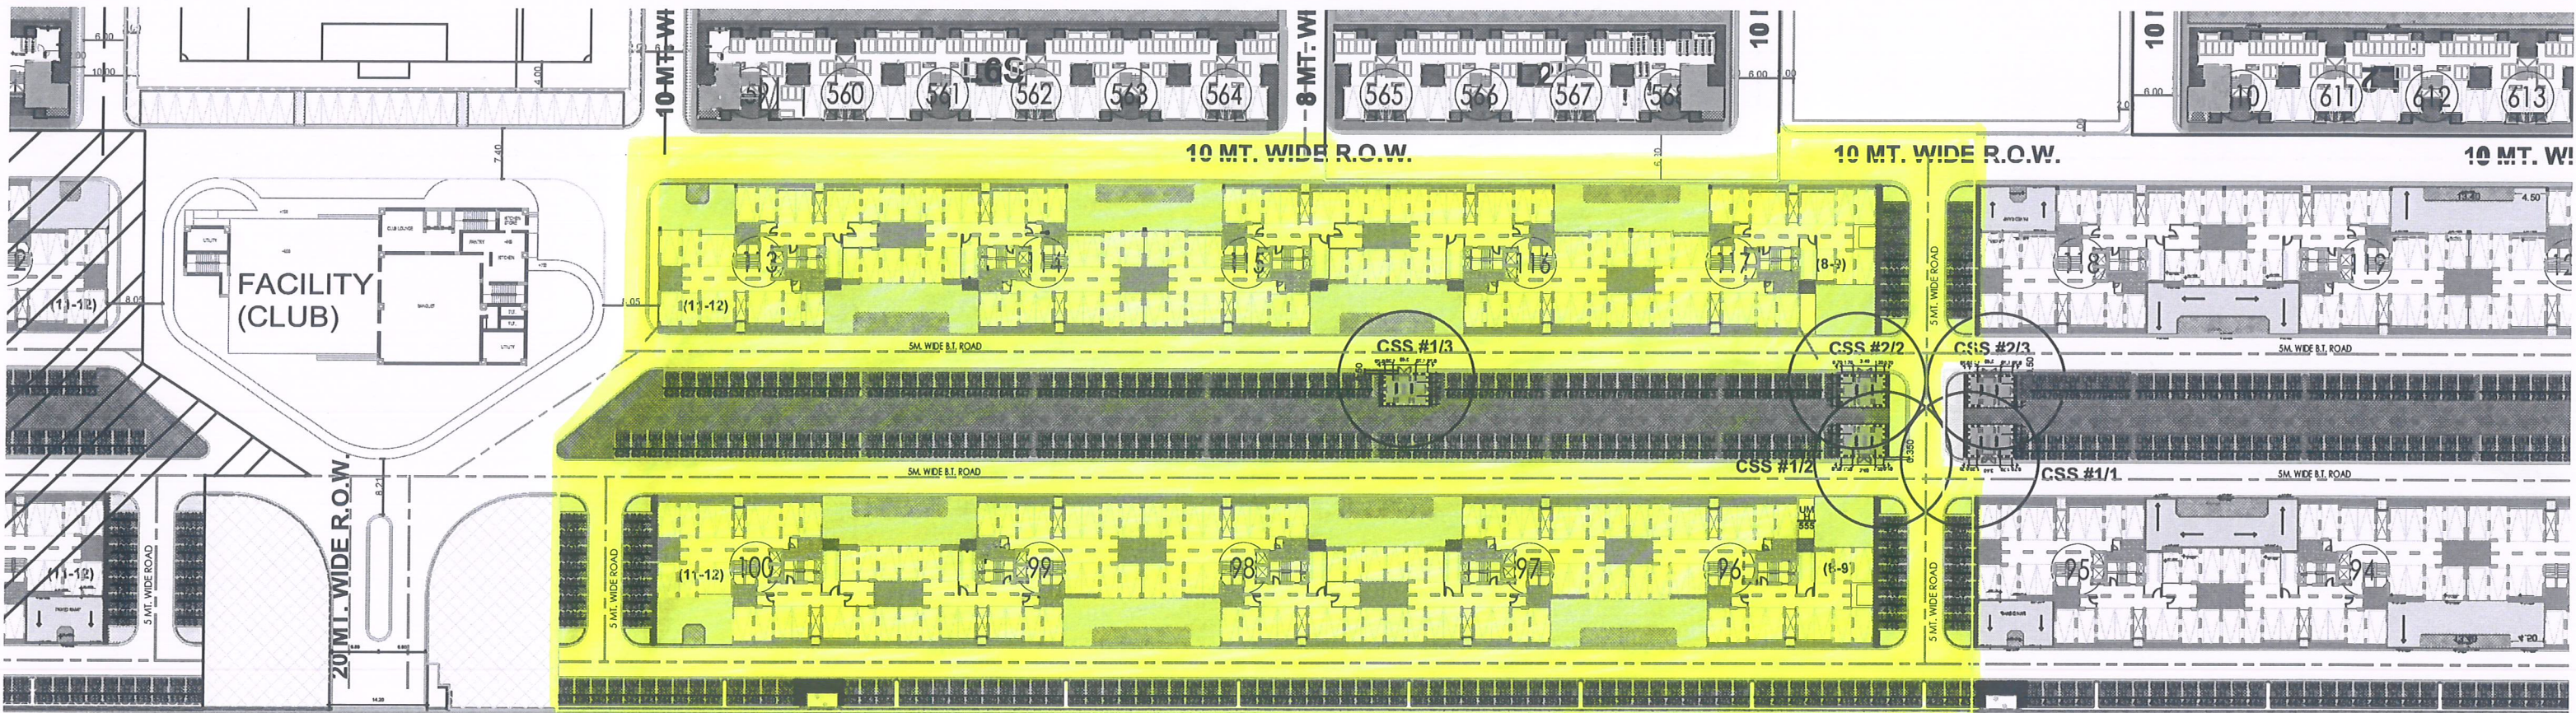

SHUKHOBRIHTI SPRIHA PHASE - 11	Latitude	Longitude
	22.571817	88.511370
	22.570559	88.513452

W.B.H.I.D.C.O. MAIN ROAD
(48.00 M. WIDE) G.T.L. AT 2.55